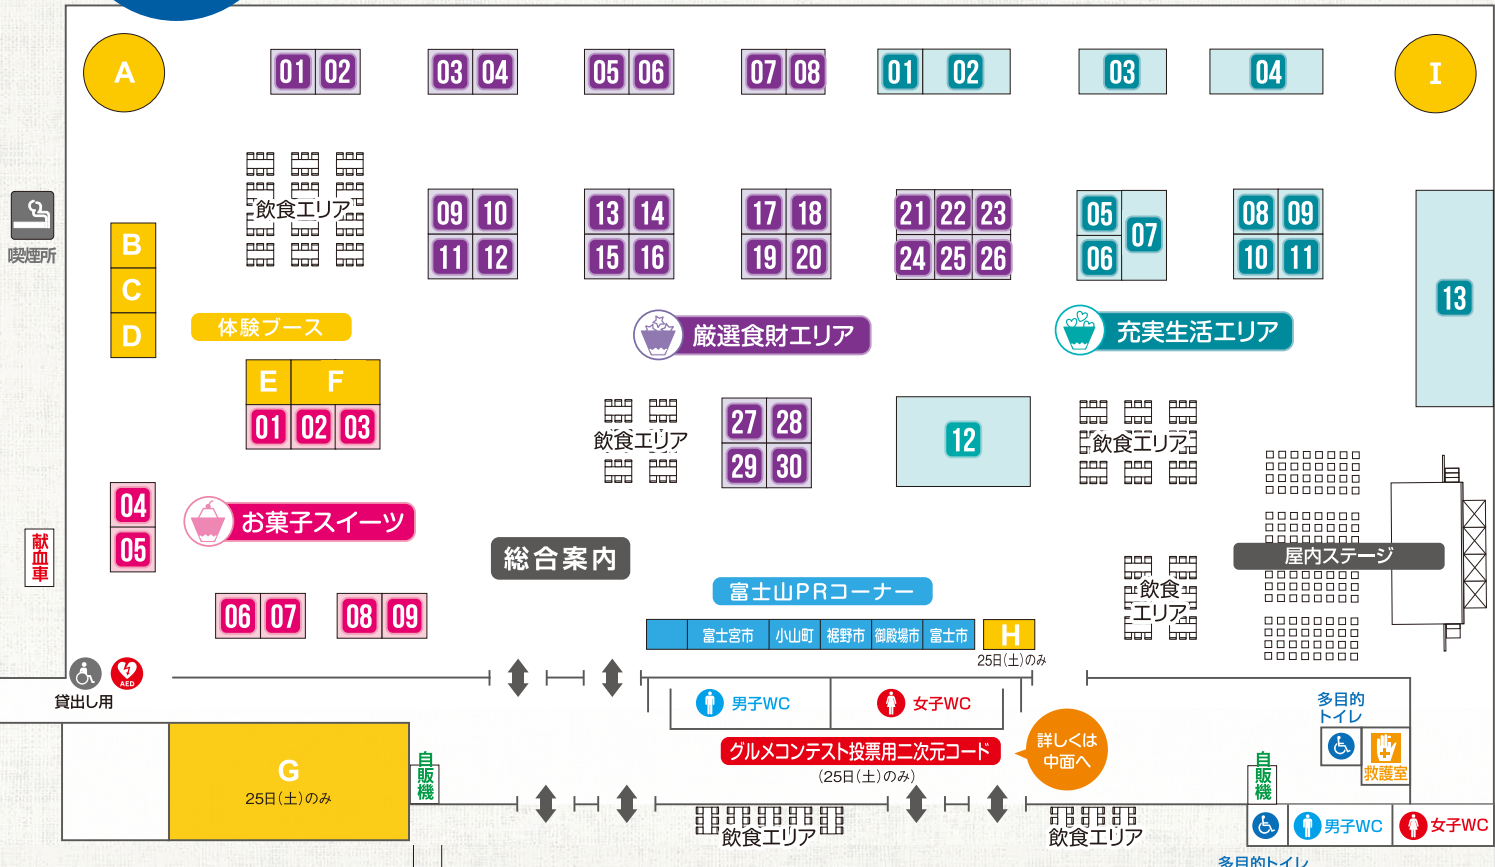

屋内

会場案内図

※レイアウト等は変更になる場合もございます。

屋外

お帰りのバスのご案内

まちなか循環バスぐるっとふじ

日中ルート 右まわり 時刻表

ふじさんめっせ前	10:40	11:40	12:40	13:40	14:40	15:40
富士駅北口	11:00	12:00	13:00	14:00	15:00	16:00
富士市役所前	11:13	12:13	13:13	14:13	15:13	16:13

詳しいルートと時刻表を調べる