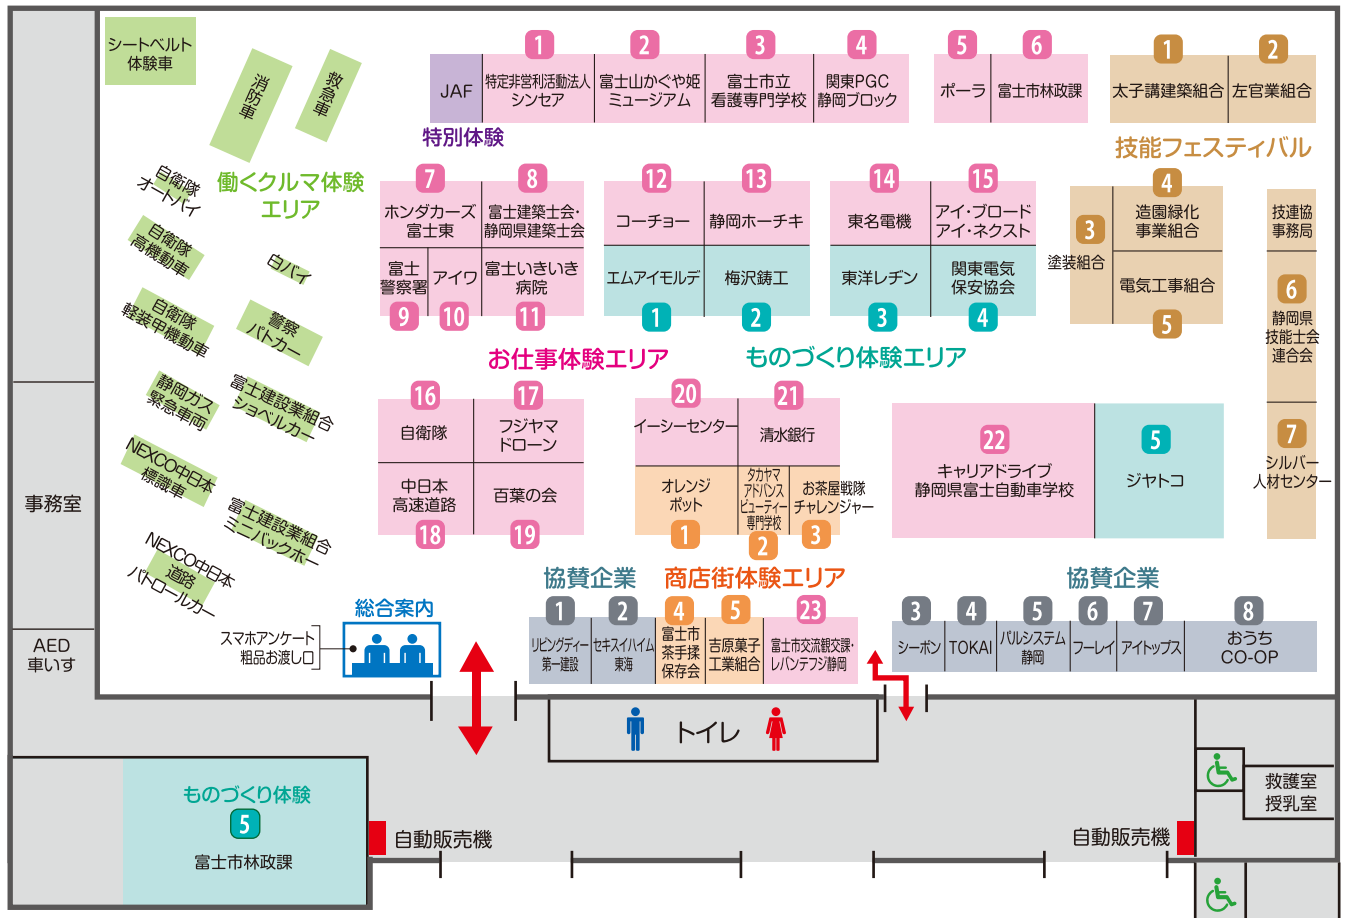

キッズジョブ 2024

会場案内

8/17 土・18 日

10:00 ▶ 16:00

【共催】富士市・ふじさんめっせ 【協力】陸上自衛隊第1師団第34連隊(板妻駐屯地)・自衛隊静岡地方協力本部・富岳自衛隊交流会

特別協賛

セキスイハイム東海

リビングディー

協賛

株式会社 望月商事 / おうちCO-OP / パルシステム静岡 / アイトップス(株) / (株)シーボン / (株)TOKAI / (株)フォーレイ

8/17 土

会場レイアウト

体験の詳細は
キッズジョブ公式サイトを
ご覧ください

フードコート

キッズジョブ のルール

- 講師の話をよく聞いて、指示を守ります。
- 他の人の迷惑になることはせず、自分より小さい子には特に親切にします。
- みんなが楽しめるよう、まわりをよく見て行動します。